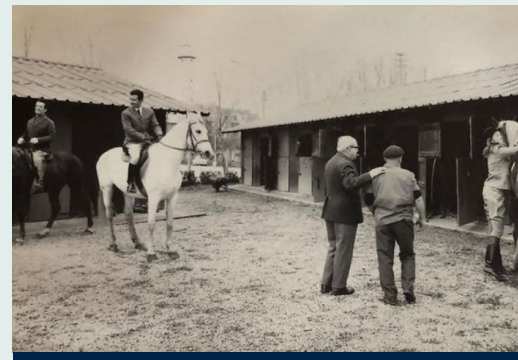

Fonte foto: libro "San benedetto del Tronto. Storia arte folclore", Gabriele Nepi, 1989, editore Cassa di Risparmio di Ascoli Piceno

infermeria e tanto altro. L'ormai ex Galoppatoio di San Benedetto del Tronto ha goduto per molti anni di grande visibilità e, come testimonia uno spot promozionale in lingua tedesca del 1972 (reperibile al seguente link: [https://www.](https://www.youtube.com/watch?v=P0yQI50QYjo&t=72s)

[youtube.com/watch?v=P0yQI50QYjo&t=72s](https://www.youtube.com/watch?v=P0yQI50QYjo&t=72s)), ha contribuito ad accrescere la notorietà della città di San Benedetto del Tronto anche al di fuori dei confini nazionali. Oggi, purtroppo, non è più possibile andare al galoppo immersi tra oleandri e tamerici, ma il Centro Ippico resta un motivo d'orgoglio per la città e il popolo sambenedettese.

La Gazzetta RossoBlu www.gazzettarossoblu.it
f La Gazzetta RossoBlu
@gazzettarossoblu

EDITORE: BLT S.R.L.S.

Testata giornalistica iscritta al Tribunale di Ascoli Piceno il 26/02/2021 n.199/2021 - Iscrizione al ROC n. 37788

Amministratore Unico: Pierluigi Bollettini

Direttore Responsabile: Daniele Bollettini

Collaboratori: Riccardo Mancini, Alessio Perotti, Enrico Tassotti, Camilo Trincia

Foto realizzate da: Pierluigi Bollettini, Rossella Luciani

CrossFit
SAN BENEDETTO DEL TRONTO
VIA VAL TIBERINA 25/G - Porto d'Ascoli (zona Agraria)
Tel. 347 8275199
www.crossfitsanbenedettodeltronto.com

IL CAFFÈ DEL MARINAIO
San Benedetto del Tronto
PRODOTTO TIPICO

BigMat
HOME OF BUILDERS
c/o casello A14
Porto d'Ascoli 0735.659255